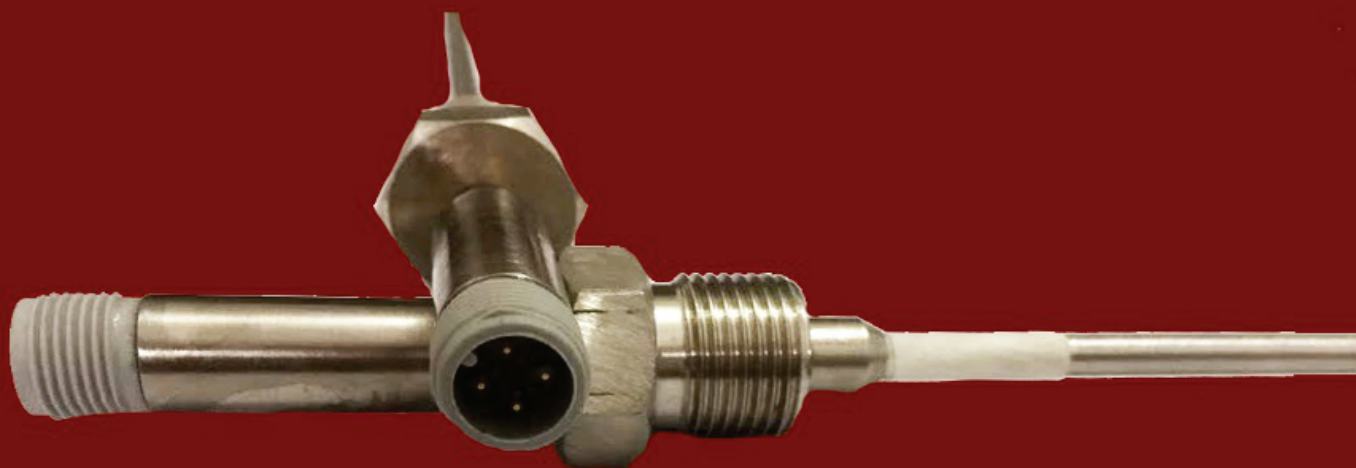

GRIS

COMÉRCIO INSTRUMENTAÇÃO LTDA.

31
ANOS

GOLDEN

GRIS

COMÉRCIO INSTRUMENTAÇÃO LTDA

SENSORES PT-100 COM CONEXÃO ESPECIAL

Diversos tamanhos e montagens. Consulte-nos!